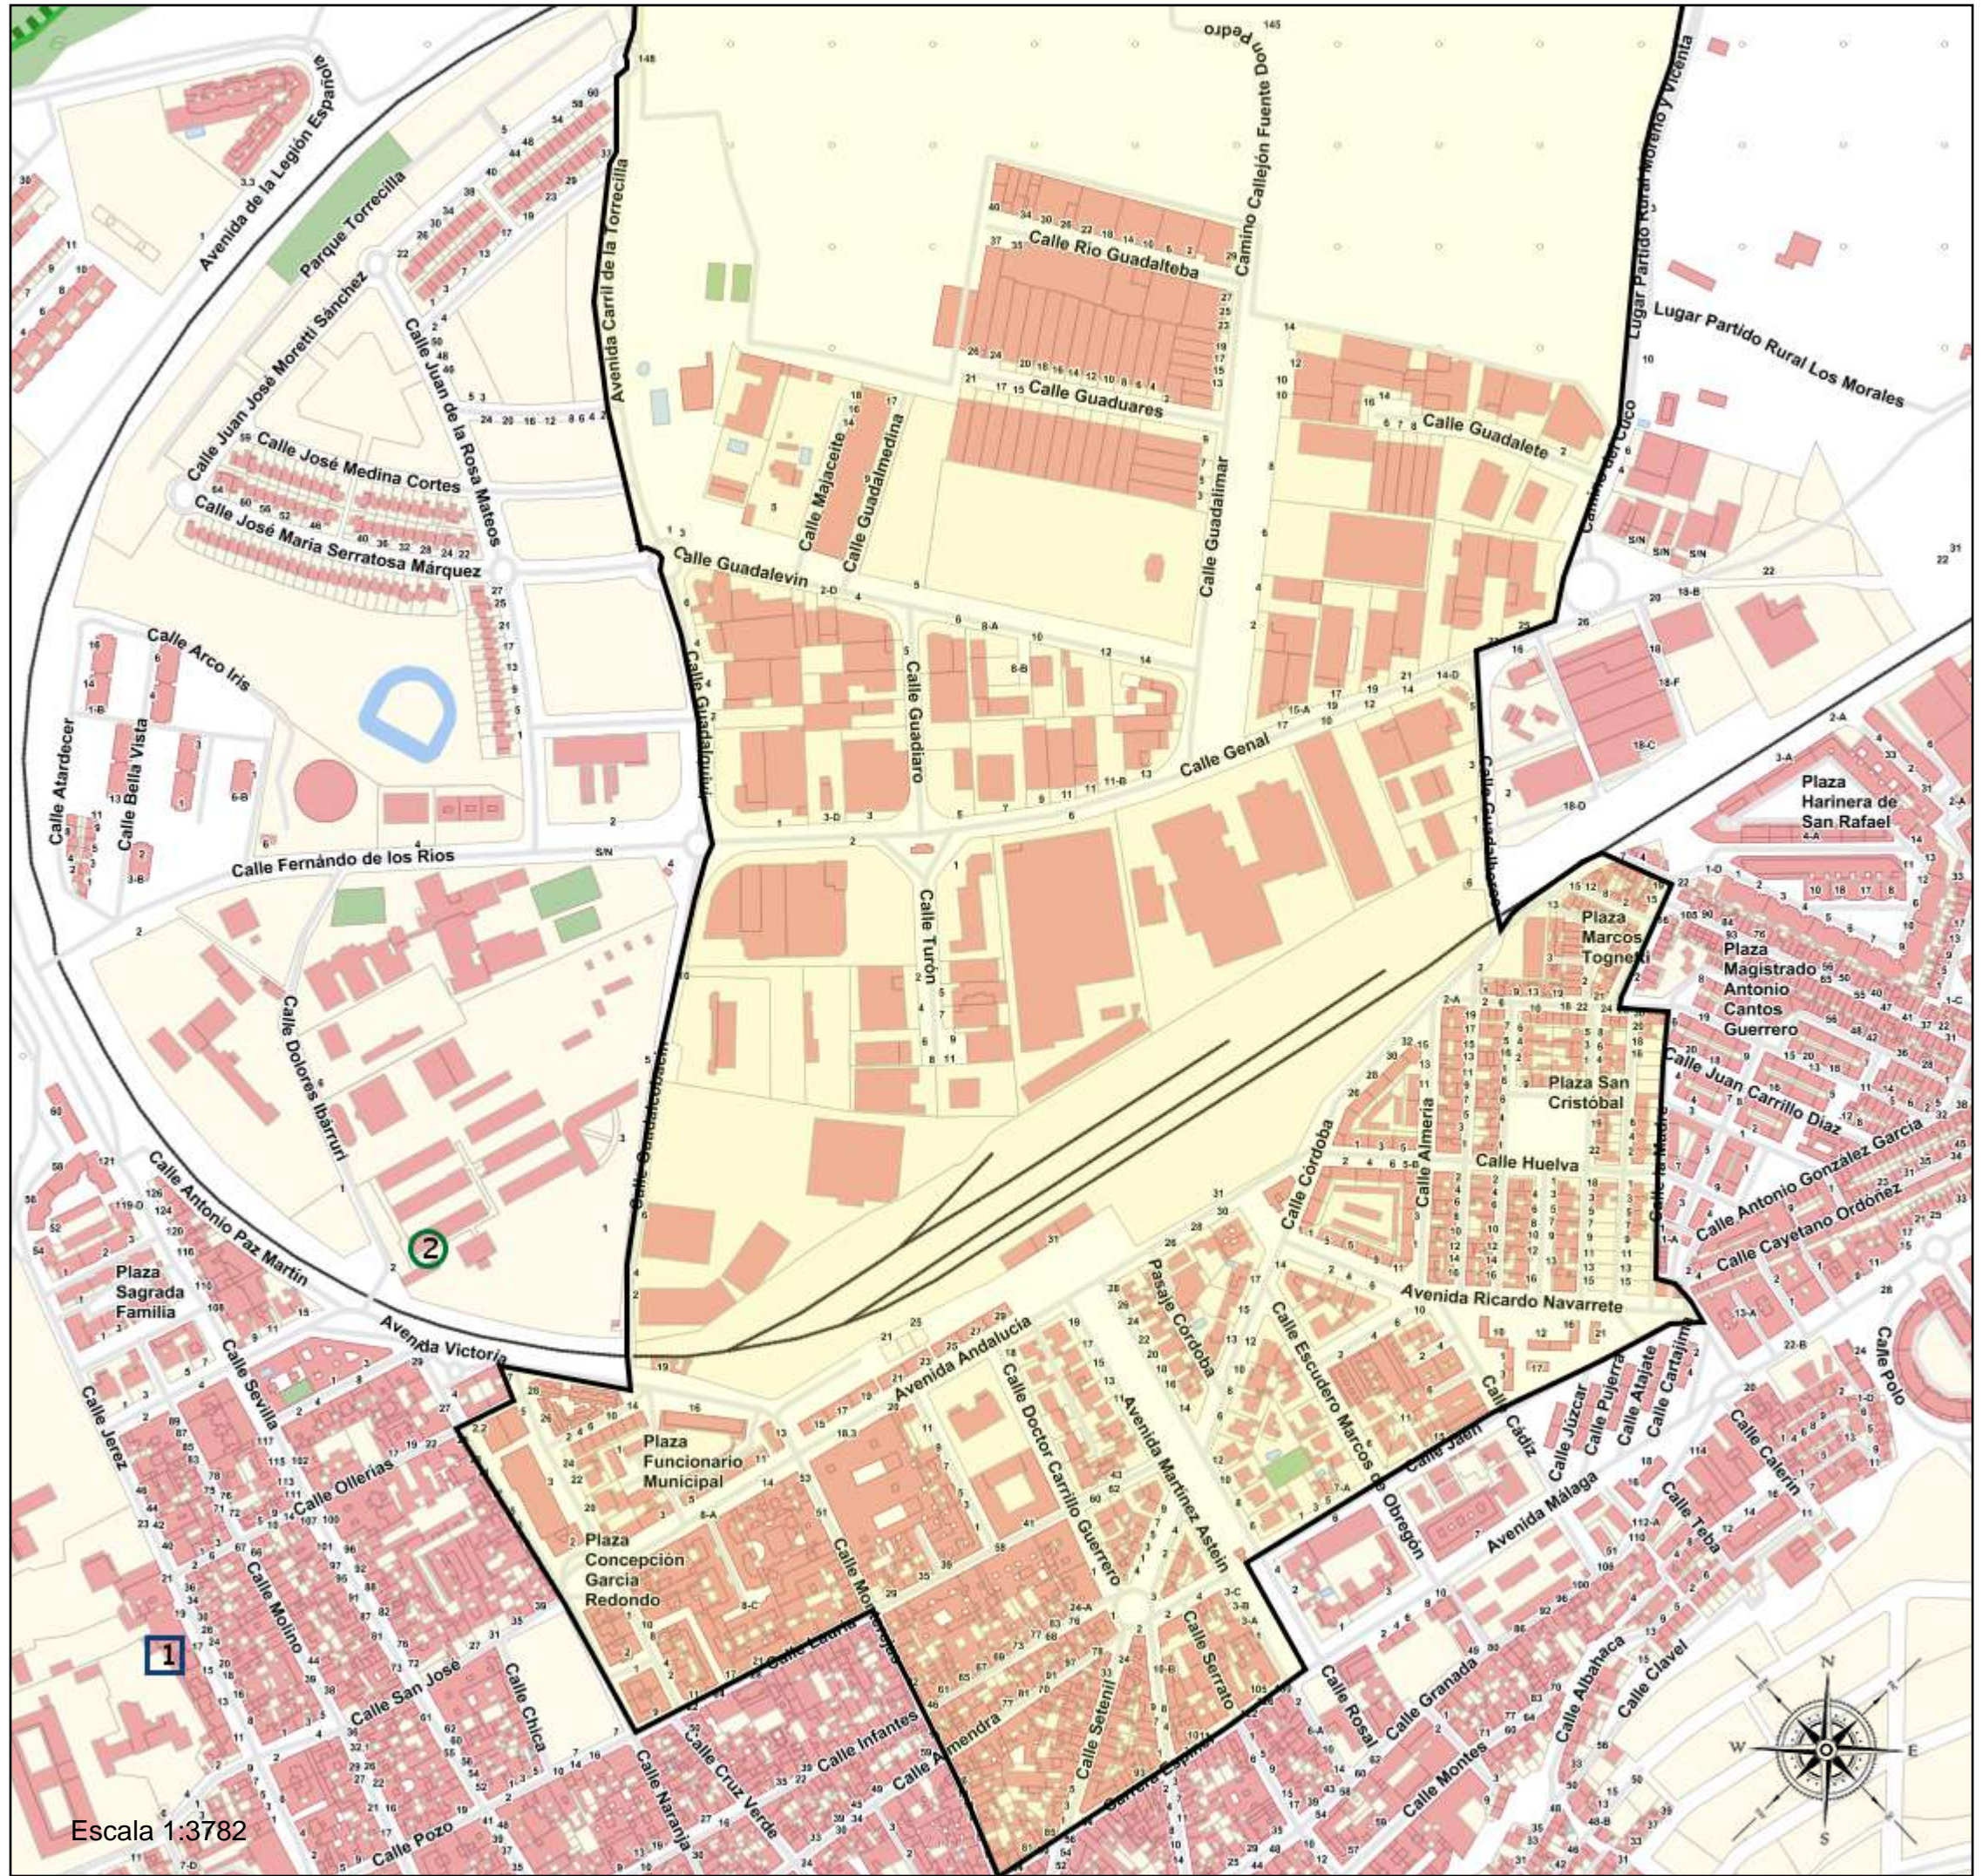

Área de influencia escolar Ronda

Ronda_S_01
29084_S01 (Secundaria)

(1) 29007822 - C.D.P. Juan de la Rosa
(2) 29700230 - I.E.S. Dr. Rodríguez Delgado

Legenda

- Centros públicos
- Centros concertados

Área de influencia escolar Ronda

Ronda_S_01
29084_S01 (Secundaria)

(1) 29007822 - C.D.P. Juan de la Rosa
(2) 29700230 - I.E.S. Dr. Rodríguez Delgado

Junta de Andalucía
Consejería de Educación y Deporte

Leyenda

- Centros públicos
- Centros concertados

Escala 1:1888

Área de influencia escolar Ronda

Ronda_S_03
29084_S03 (Secundaria)

(1) 29007822 - C.D.P. Juan de la Rosa
(2) 29007998 - I.E.S. Pérez de Guzmán

Leyenda

- Centros públicos
- Centros concertados

Área de influencia escolar Ronda

Ronda_S_03
29084_S03 (Secundaria)

(1) 29007822 - C.D.P. Juan de la Rosa
(2) 29007998 - I.E.S. Pérez de Guzmán

Leyenda

- Centros públicos
- Centros concertados