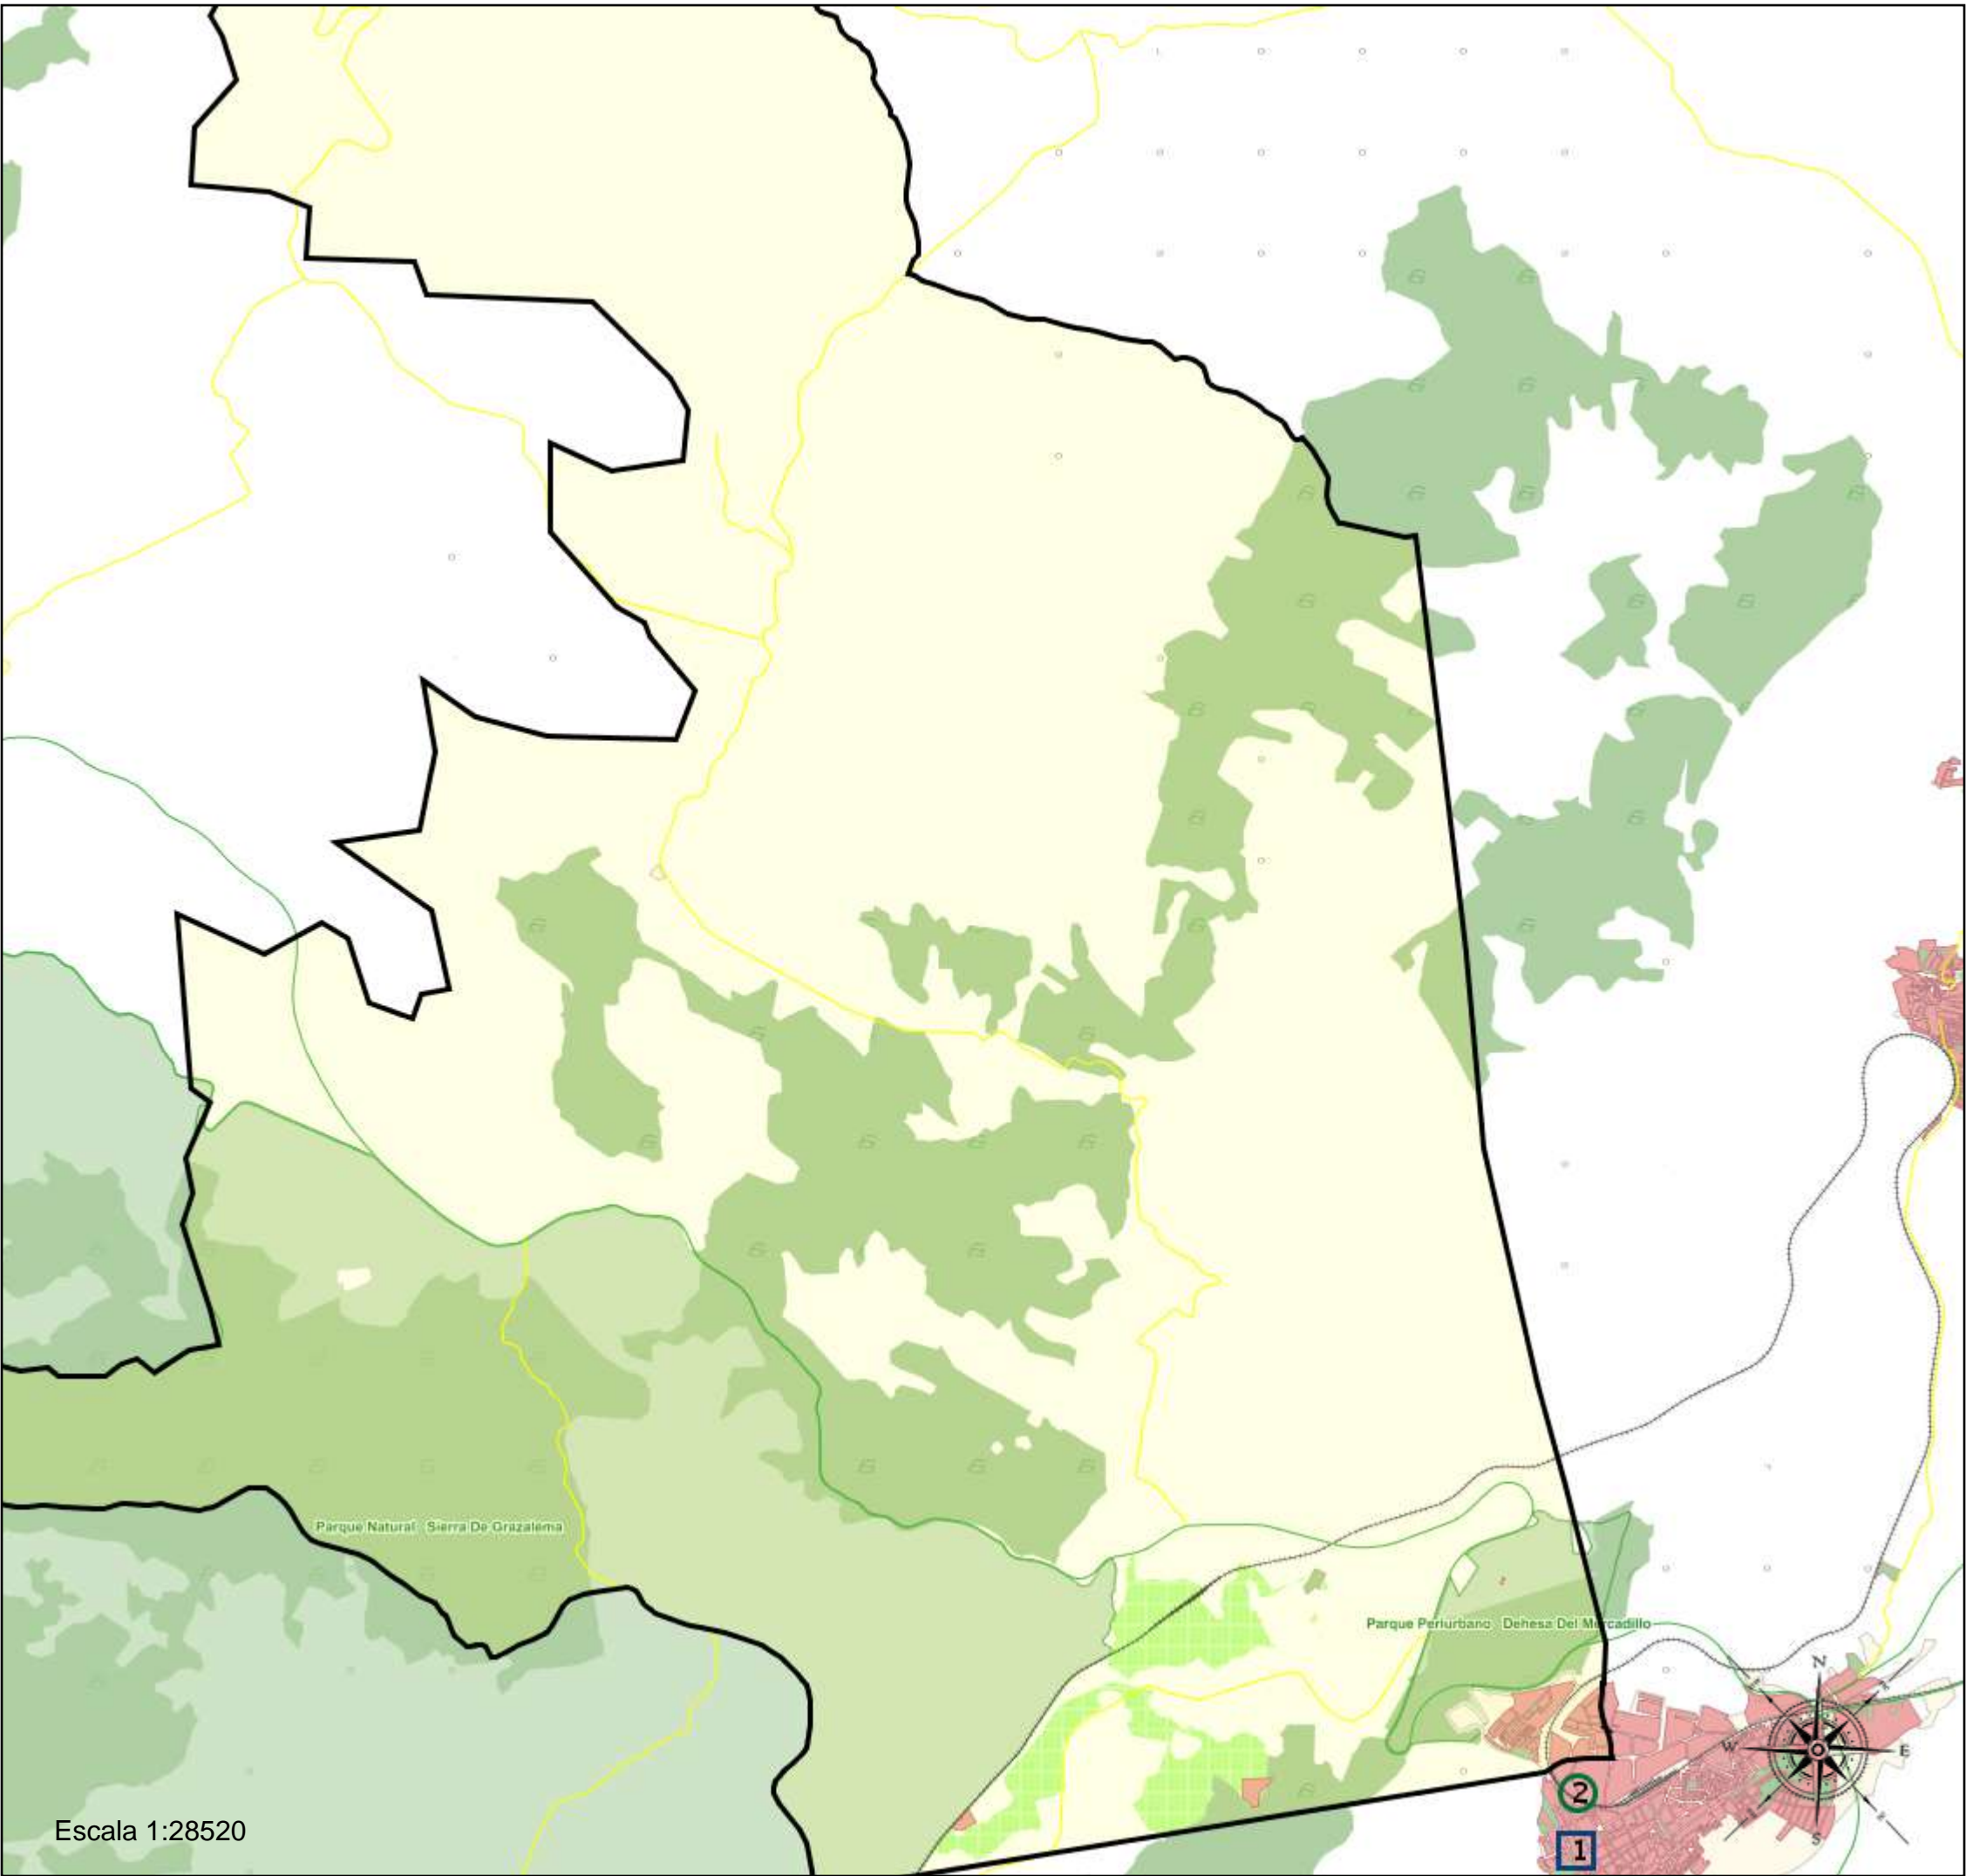

Área de influencia escolar Ronda

Ronda_S_01
29084_S01 (Secundaria)

(1) 29007822 - C.D.P. Juan de la Rosa
(2) 29700230 - I.E.S. Dr. Rodríguez Delgado

Legenda

- Centros públicos
- Centros concertados

Área de influencia escolar Ronda

Ronda_S_01
29084_S01 (Secundaria)

(1) 29007822 - C.D.P. Juan de la Rosa
(2) 29700230 - I.E.S. Dr. Rodríguez Delgado

Junta de Andalucía
Consejería de Educación y Deporte

Leyenda

- Centros públicos
- Centros concertados

Escala 1:1888

Área de influencia escolar Ronda

Ronda_S_03
29084_S03 (Secundaria)

(1) 29007822 - C.D.P. Juan de la Rosa
(2) 29007998 - I.E.S. Pérez de Guzmán

Leyenda

- Centros públicos
- Centros concertados

Área de influencia escolar Ronda

Ronda_S_03
29084_S03 (Secundaria)

(1) 29007822 - C.D.P. Juan de la Rosa
(2) 29007998 - I.E.S. Pérez de Guzmán

Leyenda

- Centros públicos
- Centros concertados