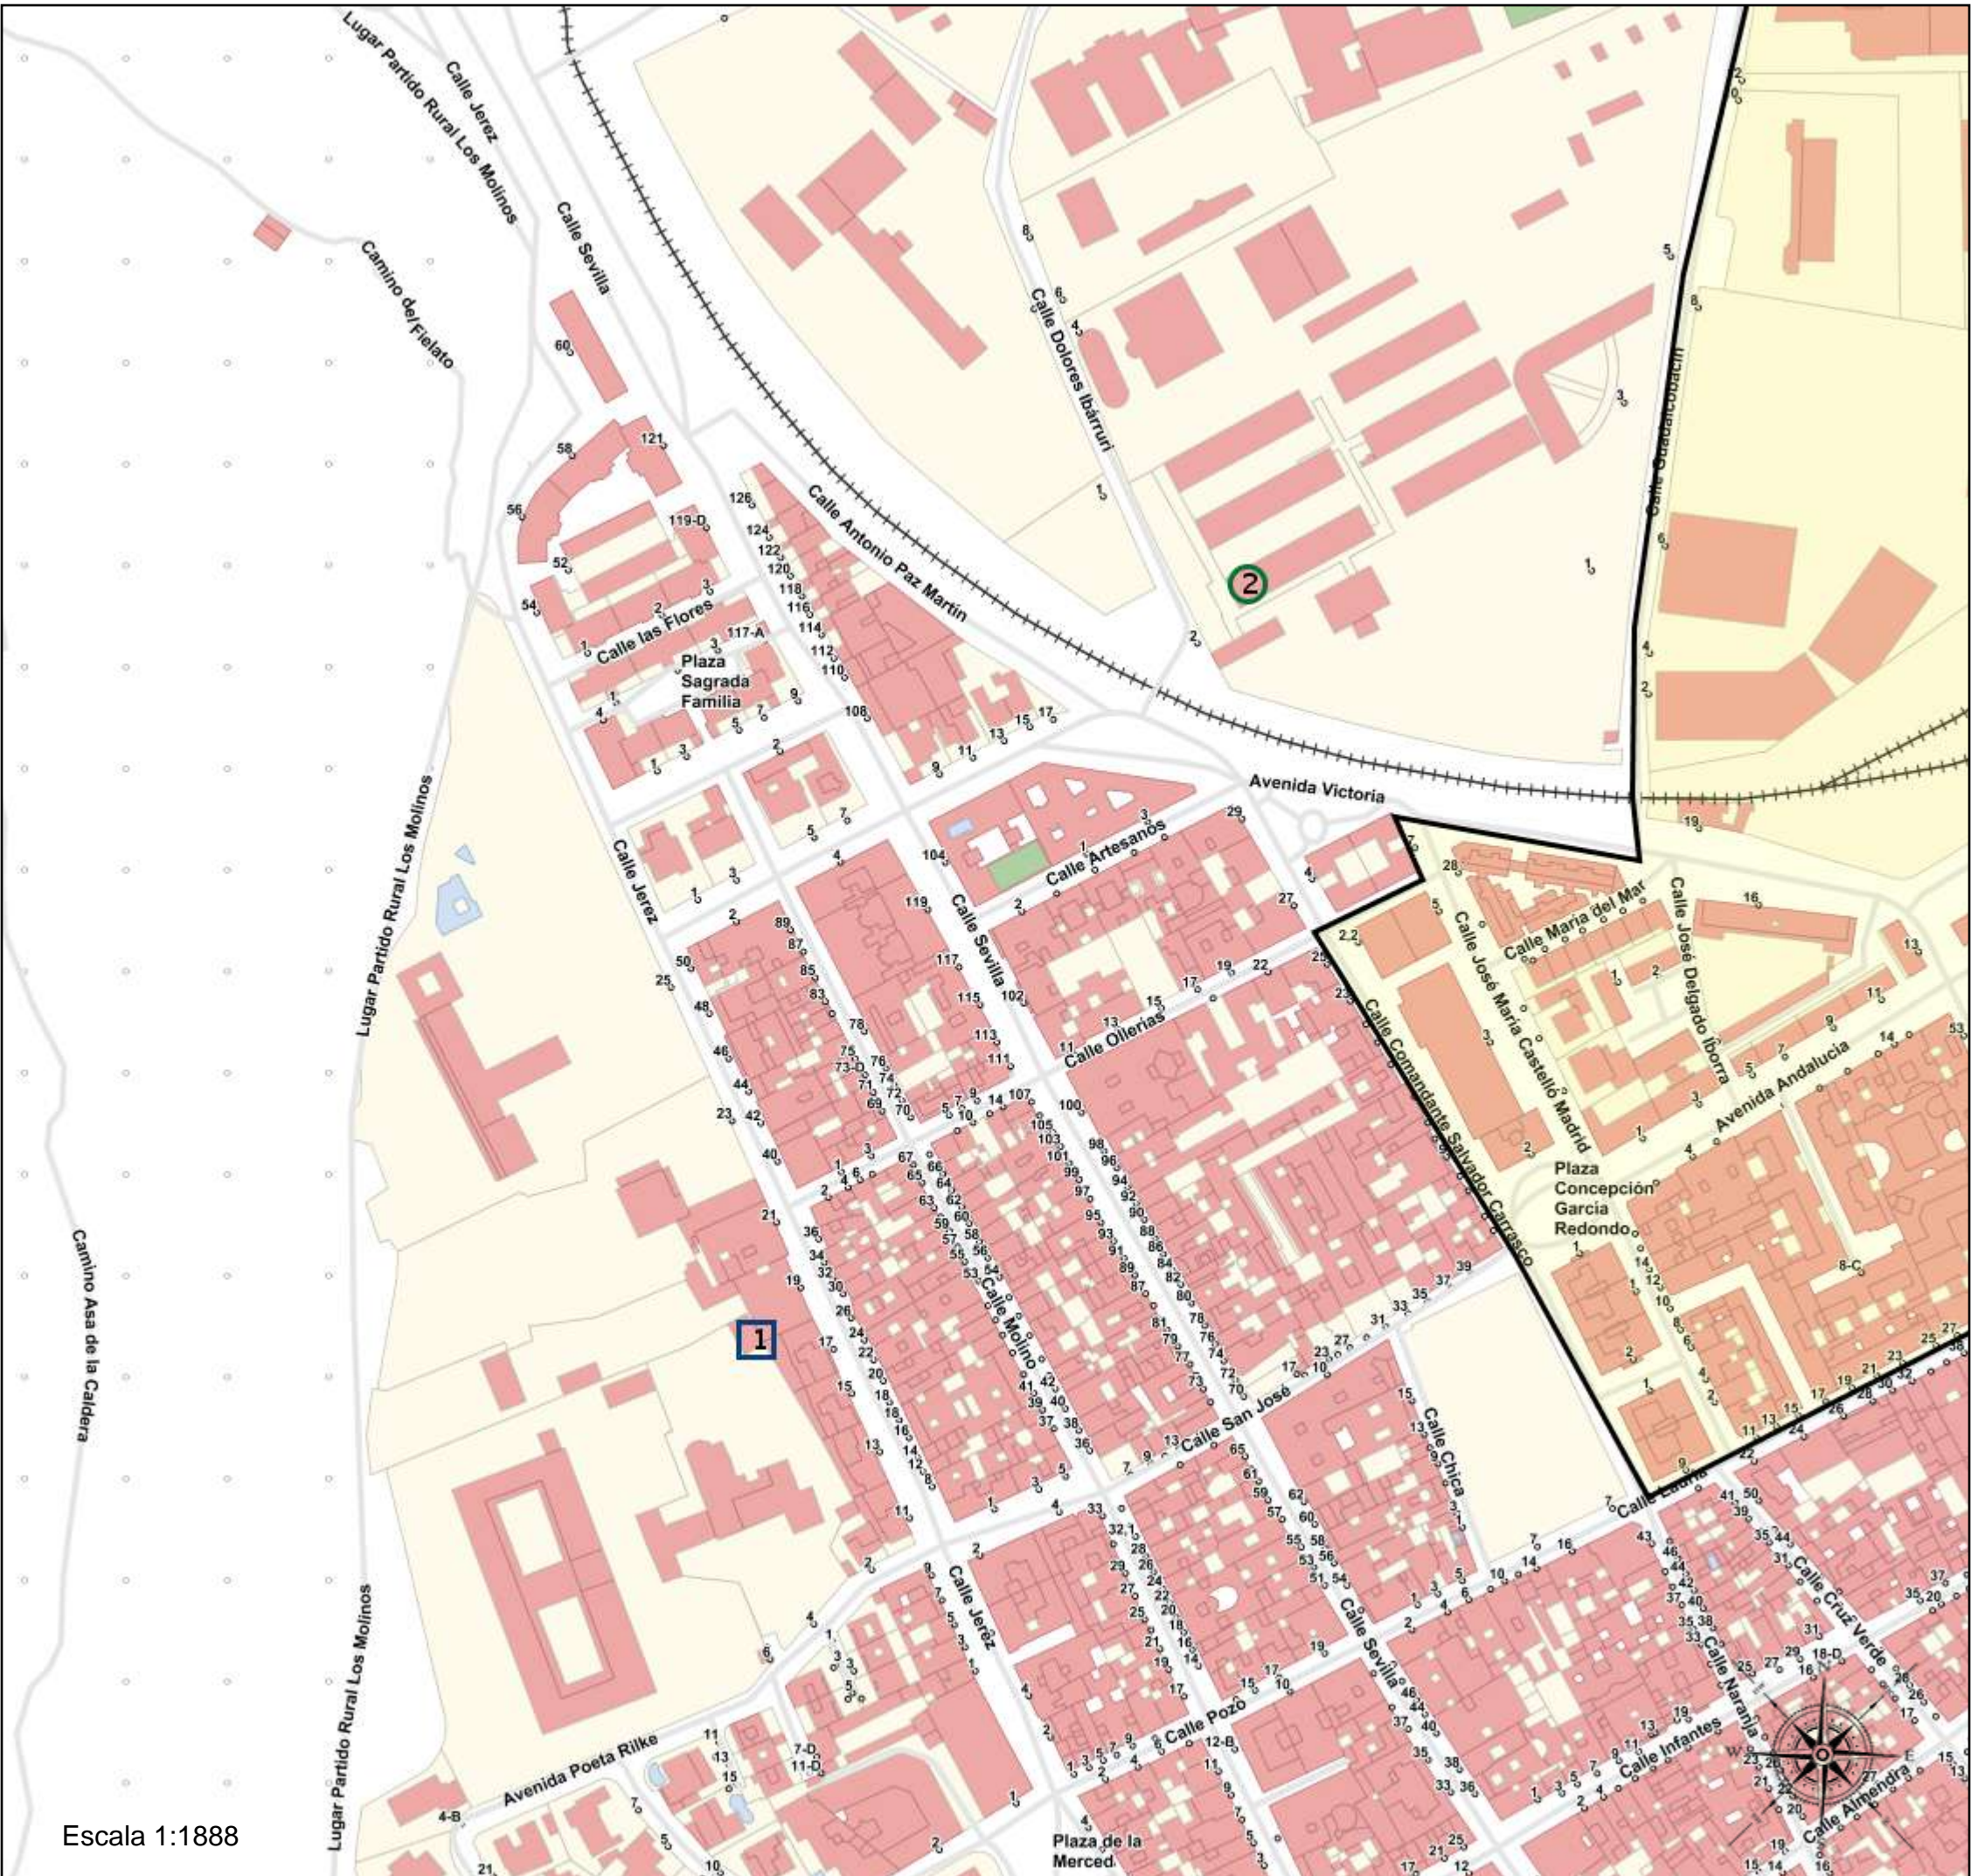

Área de influencia escolar Ronda

Ronda_S_01
29084_S01 (Secundaria)

(1) 29007822 - C.D.P. Juan de la Rosa
(2) 29700230 - I.E.S. Dr. Rodríguez Delgado

Legenda

- Centros públicos
- Centros concertados

Área de influencia escolar Ronda

Ronda_S_01
29084_S01 (Secundaria)

(1) 29007822 - C.D.P. Juan de la Rosa
(2) 29700230 - I.E.S. Dr. Rodríguez Delgado

Junta de Andalucía
Consejería de Educación y Deporte

Leyenda

- Centros públicos
- Centros concertados

Escala 1:1888

Área de influencia escolar Ronda

Ronda_S_03
29084_S03 (Secundaria)

(1) 29007822 - C.D.P. Juan de la Rosa
(2) 29007998 - I.E.S. Pérez de Guzmán

Leyenda

- Centros públicos
- Centros concertados

Área de influencia escolar Ronda

Ronda_S_03
29084_S03 (Secundaria)

(1) 29007822 - C.D.P. Juan de la Rosa
(2) 29007998 - I.E.S. Pérez de Guzmán

Leyenda

- Centros públicos
- Centros concertados